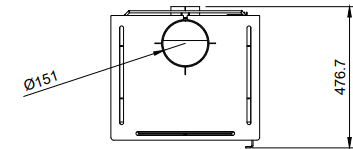

<https://www.kfc-fireplaces.com>

+34 656881145

mondefoc@gmail.com

Onix 9 H2O

EN standard: 13240

Power: 8 kW

Net power: 8,3 kW

Efficiency: 83%