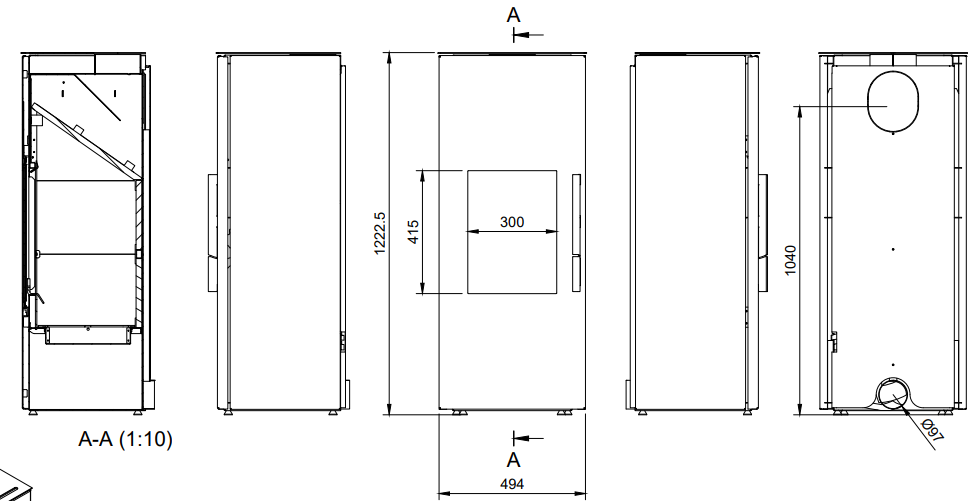

<https://www.kfc-fireplaces.com>

+34 656881145

mondefoc@gmail.com

Onix 9 H2O

EN standard: 13240

Power: 8 kW

Net power: 8,3 kW

Efficiency: 83%